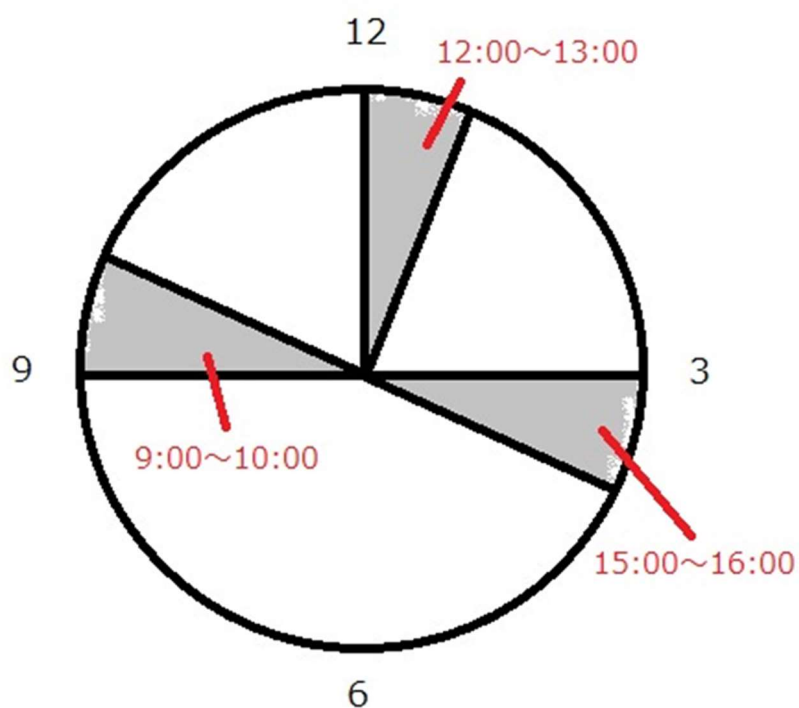

# 青森介護サービス☆アピールポイント

好きな曜日・時間帯でお仕事できます！

Aさんの場合

1日3時間程度働きたい。

土日は休みたいな。

月收入 60,000 円~72,000 円

現場間 1 時間以内で移動であれば、移動給 200 円が付きます。

※Bさんの場合