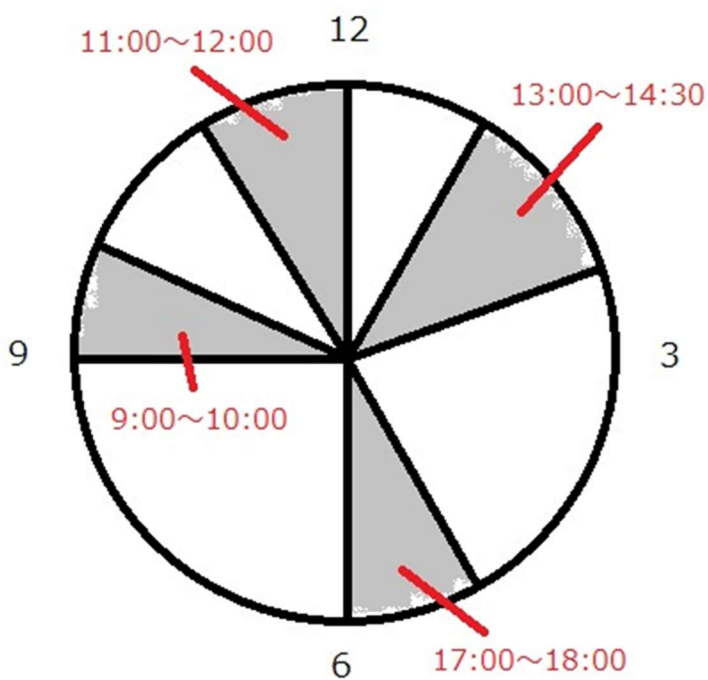

月收入 117,000 円~140,400 円

現場間 1 時間以内で移動であれば、移動給 200 円が付きます。